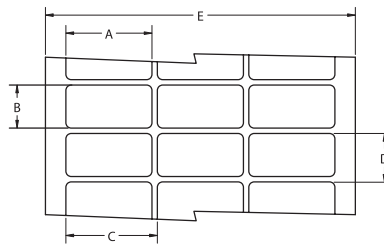

Part numbering system

MP-080080-10-8A

Ordering information

Product dimensions

Product order code	Package quantity	Labels across	Label width (A)		Label height (B)		Horizontal repeat (C)		Vertical repeat (D)		Web width (E)	
			mm	inches	mm	inches	mm	inches	mm	inches	mm	inches
MP-040040-25-8A	25,000	20	4.0	<i>0.157</i>	4.0	<i>0.160</i>	4.0	<i>0.157</i>	7.2	<i>0.281</i>	86.0	<i>3.380</i>
MP-064064-25-8A	25,000	12	6.4	<i>0.250</i>	6.4	<i>0.250</i>	6.4	<i>0.250</i>	9.5	<i>0.375</i>	82.2	<i>3.240</i>
MP-080080-10-8A	10,000	8	8.0	<i>0.315</i>	8.0	<i>0.315</i>	9.9	<i>0.390</i>	13.3	<i>0.525</i>	83.3	<i>3.280</i>
MP-089047-10-8A	10,000	5	8.9	<i>0.350</i>	4.7	<i>0.185</i>	11.4	<i>0.450</i>	7.9	<i>0.313</i>	60.6	<i>2.386</i>
MP-095080-25-8A	25,000	5	9.5	<i>0.375</i>	8.0	<i>0.315</i>	12.2	<i>0.475</i>	12.7	<i>0.500</i>	64.3	<i>2.531</i>
MP-095095-10-8A	10,000	7	9.5	<i>0.375</i>	9.5	<i>0.375</i>	11.1	<i>0.437</i>	12.7	<i>0.500</i>	82.1	<i>3.230</i>